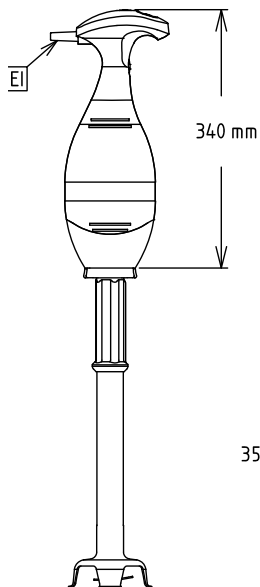

Zij aanzicht

EI = Elektrische aansluiting

Elektra

Voltage

600374 (BP4555) 220-240 V/1 ph/50/60 Hz

Elektrisch max. vermogen 0.45 kW

Stekker type CE-SCHUKO

Capaciteit

Capaciteit 120 liter

Algemene gegevens

Externe afmetingen, lengte 138 mm

Externe afmetingen, breedte 120 mm

Externe afmetingen, hoogte 865 mm

Gewicht, netto (kg) 3.5

Rotatie snelheid 0 - 9000 tpm

Waterdichtheid index IP34

Meegeleverde accessoires

- 1 stuks OPZET STAAFMIXER 553 mm, PNC 650134 voor Bermixer Pro 450W, 550W, 650W en 750W

Optionele accessoires

- OPZET GARDE 400 mm, versterkte uitvoering, voor alle modellen Bermixer Pro PNC 650108 ☐
- OPZET STAAFMIXER 353 mm, voor alle modellen Bermixer Pro PNC 650132 ☐
- OPZET STAAFMIXER 453 mm, voor alle modellen Bermixer Pro PNC 650133 ☐
- OPZET STAAFMIXER 553 mm, voor Bermixer Pro 450W, 550W, 650W en 750W PNC 650134 ☐
- VERSTELBARE RAIL voor BERMIXER, kookketel diameter van Ø375 mm tot Ø650 mm, voor gebruik met de houder 653294 PNC 653292 ☐
- HOUDER voor BERMIXER motorunit met de staafmixer. Voor plaatsing op de rand van de kookketel of op de verstelbare rail 653292. Niet geschikt voor de garde. PNC 653294 ☐