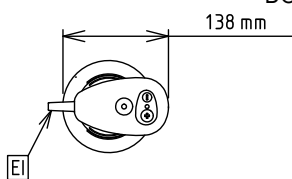

### Goedkeuring

Front aanzicht

Zij aanzicht

EI = Elektrische aansluiting

Boven aanzicht

### Algemene gegevens

Externe afmetingen, lengte 138 mm

Externe afmetingen, breedte 120 mm

Externe afmetingen, hoogte 865 mm

Gewicht, netto (kg) 3.5

Rotatie snelheid 0 - 9000 tpm

Waterdichtheid index IP34